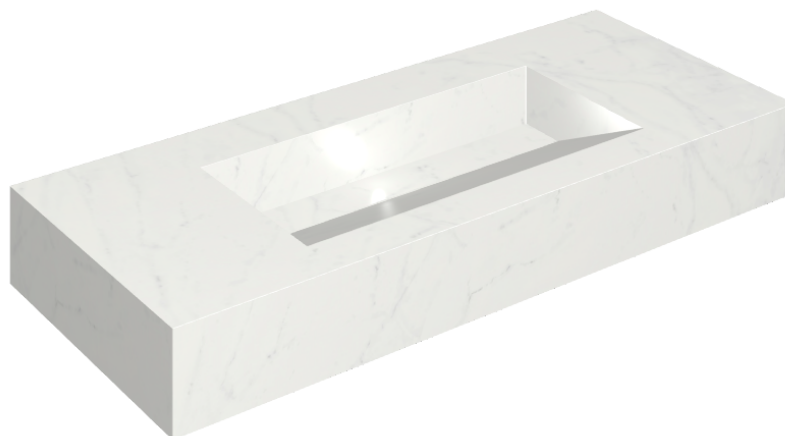

SCHEDA DI CONFIGURAZIONE

Cod. art.: 620810000012

Fly Evo

Washbasin 120

Rivestimento del
prodotto

Charme Deluxe
Bianco Michelangelo
Matt

I colori e le altre caratteristiche estetiche delle piastrelle presenti nelle illustrazioni presenti sul sito sono puramente indicativi. Guarda sempre i campioni di persona prima dell'acquisto.