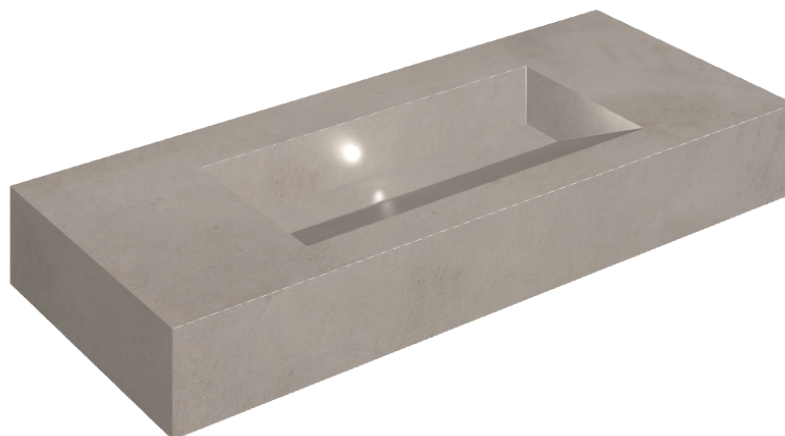

# Fly Evo

## Washbasin 120

Rivestimento del  
prodotto

Millennium Iron Matt

I colori e le altre caratteristiche estetiche delle piastrelle presenti nelle illustrazioni presenti sul sito sono puramente indicativi. Guarda sempre i campioni di persona prima dell'acquisto.