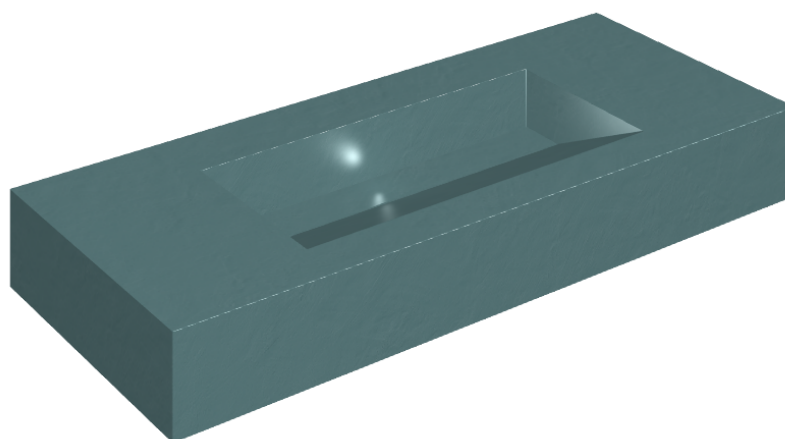

SCHEDA DI CONFIGURAZIONE

Cod. art.: 620810000012

Fly Evo

Washbasin 120

Rivestimento del
prodotto

Surface Ocean Honed
Satin

I colori e le altre caratteristiche estetiche delle piastrelle presenti nelle illustrazioni presenti sul sito sono puramente indicativi. Guarda sempre i campioni di persona prima dell'acquisto.