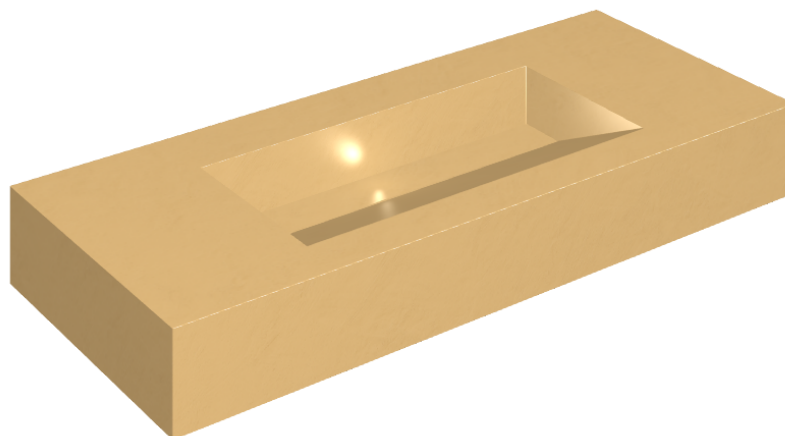

SCHEMA DI CONFIGURAZIONE

Cod. art.: 620810000012

Fly Evo

Washbasin 120

Rivestimento del
prodotto

Surface Sun Honed
Satin

I colori e le altre caratteristiche estetiche delle piastrelle presenti nelle illustrazioni presenti sul sito sono puramente indicativi. Guarda sempre i campioni di persona prima dell'acquisto.