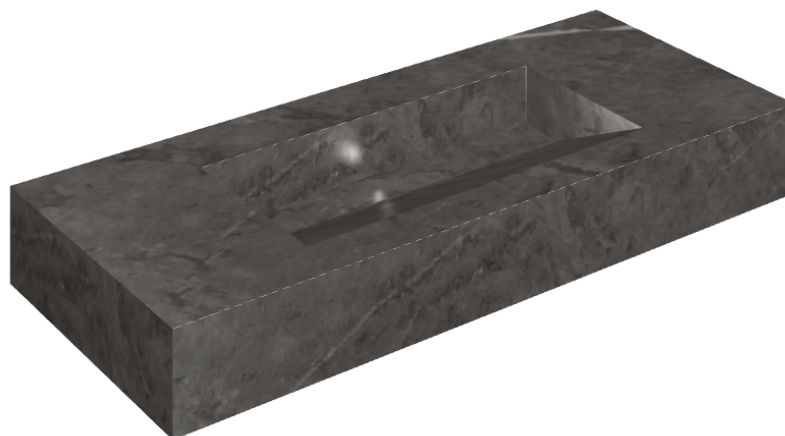

## Washbasin 120

Rivestimento del  
prodotto

Charme Evo Antracite  
Matt

I colori e le altre caratteristiche estetiche delle piastrelle presenti nelle illustrazioni presenti sul sito sono puramente indicativi. Guarda sempre i campioni di persona prima dell'acquisto.