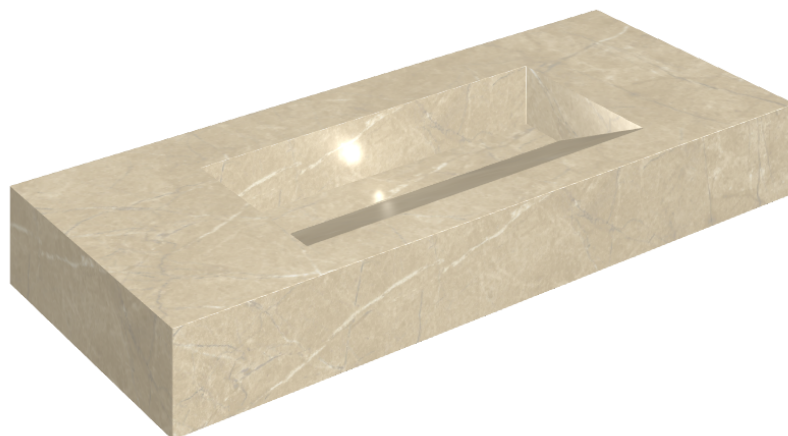

SCHEDA DI CONFIGURAZIONE

Cod. art.: 620810000012

Fly Evo

Washbasin 120

Rivestimento del
prodotto

Charme Extra Arcadia
Lux

I colori e le altre caratteristiche estetiche delle piastrelle presenti nelle illustrazioni presenti sul sito sono puramente indicativi. Guarda sempre i campioni di persona prima dell'acquisto.