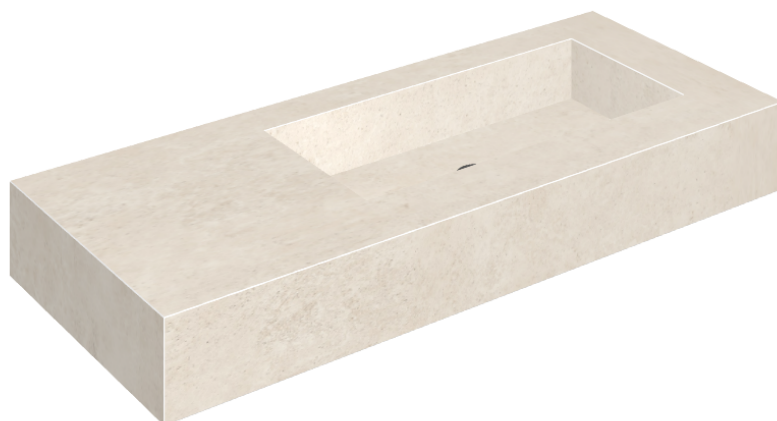

SCHEDA DI CONFIGURAZIONE

Cod. art.: 620810000009

Fly

Washbasin 120 Dx

Rivestimento del
prodotto
Eternum Snow Matt

I colori e le altre caratteristiche estetiche delle piastrelle presenti nelle illustrazioni presenti sul sito sono puramente indicativi. Guarda sempre i campioni di persona prima dell'acquisto.