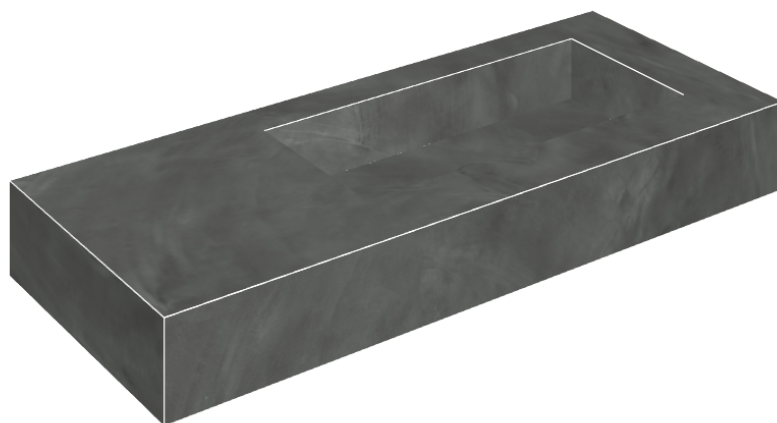

SCHEDA DI CONFIGURAZIONE

Cod. art.: 620810000009

Fly

Washbasin 120 Dx

Rivestimento del
prodotto
Continuum Petrol
Matt

I colori e le altre caratteristiche estetiche delle piastrelle presenti nelle illustrazioni presenti sul sito sono puramente indicativi. Guarda sempre i campioni di persona prima dell'acquisto.