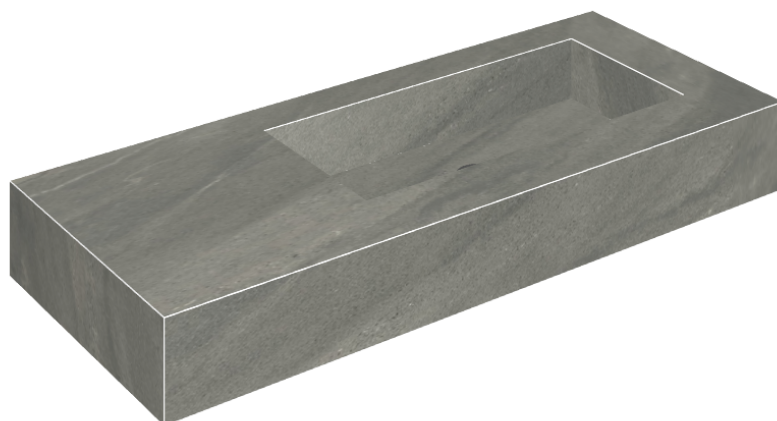

SCHEDA DI CONFIGURAZIONE

Cod. art.: 620810000009

Fly

Washbasin 120 Dx

Rivestimento del
prodotto

Metropolis Graphtie
Dark Matt

I colori e le altre caratteristiche estetiche delle piastrelle presenti nelle illustrazioni presenti sul sito sono puramente indicativi. Guarda sempre i campioni di persona prima dell'acquisto.