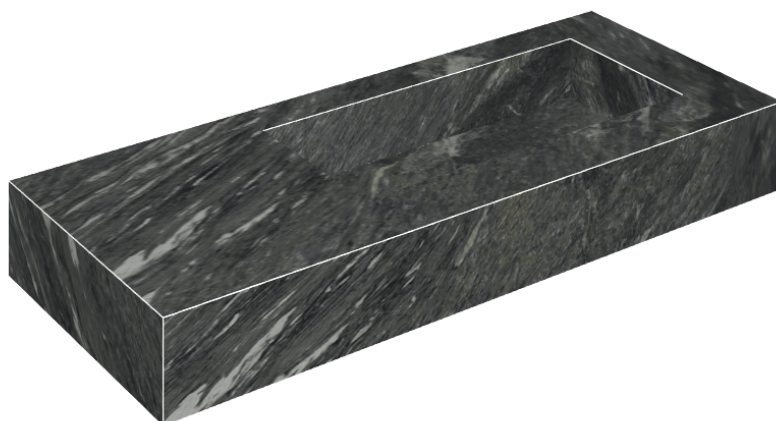

## Washbasin 120 Dx

Rivestimento del  
prodotto

Skyfall Nero Smeraldo  
Matt

I colori e le altre caratteristiche estetiche delle piastrelle presenti nelle illustrazioni presenti sul sito sono puramente indicativi. Guarda sempre i campioni di persona prima dell'acquisto.