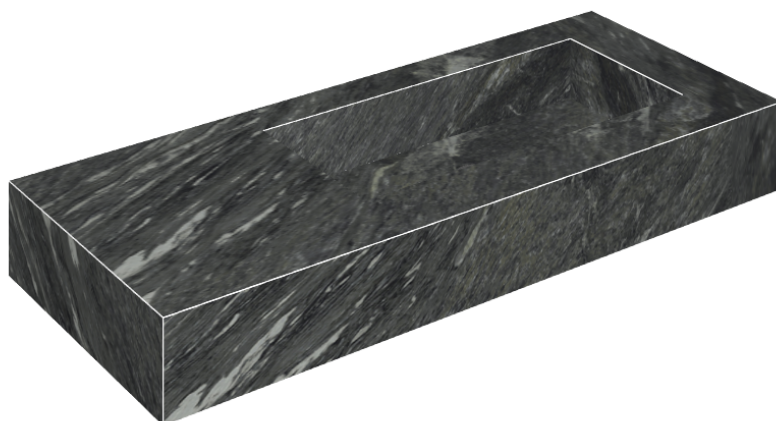

SCHEDA DI CONFIGURAZIONE

Cod. art.: 620810000009

Fly

Washbasin 120 Dx

Rivestimento del
prodotto

Skyfall Nero Smeraldo
Matt

I colori e le altre caratteristiche estetiche delle piastrelle presenti nelle illustrazioni presenti sul sito sono puramente indicativi. Guarda sempre i campioni di persona prima dell'acquisto.