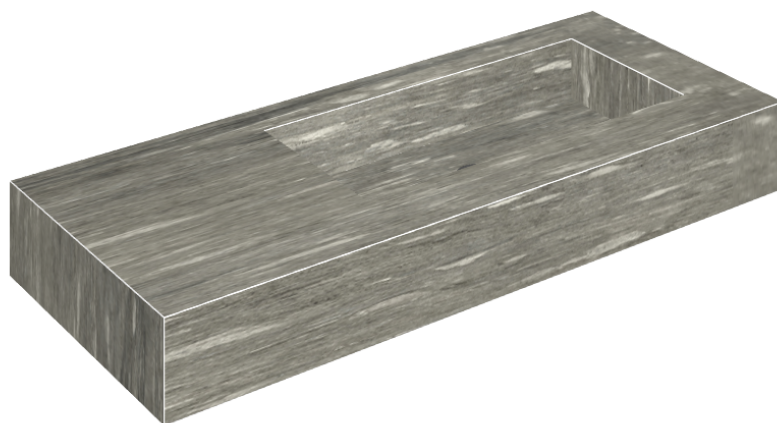

## Washbasin 120 Dx

Rivestimento del  
prodotto

Skyfall Grigio Alpino  
Matt

I colori e le altre caratteristiche estetiche delle piastrelle presenti nelle illustrazioni presenti sul sito sono puramente indicativi. Guarda sempre i campioni di persona prima dell'acquisto.