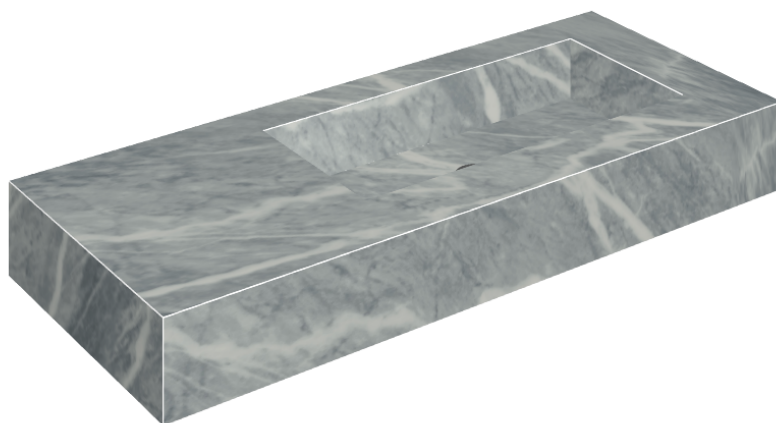

SCHEDA DI CONFIGURAZIONE

Cod. art.: 620810000009

Fly

Washbasin 120 Dx

Rivestimento del
prodotto

Charme Extra Atlantic
Matt

I colori e le altre caratteristiche estetiche delle piastrelle presenti nelle illustrazioni presenti sul sito sono puramente indicativi. Guarda sempre i campioni di persona prima dell'acquisto.