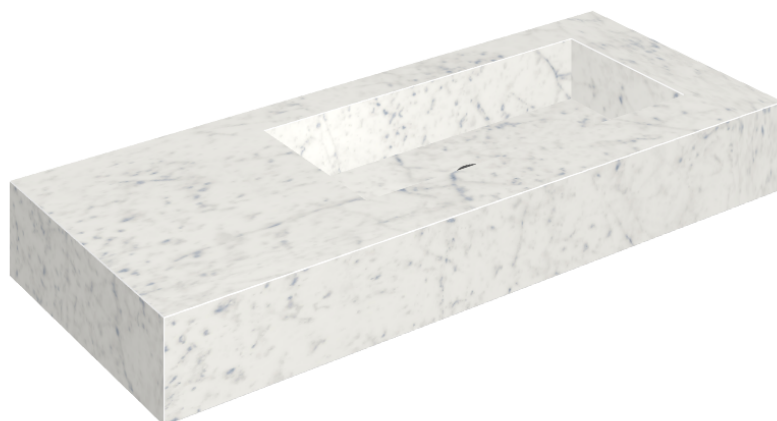

SCHEDA DI CONFIGURAZIONE

Cod. art.: 620810000009

Fly

Washbasin 120 Dx

Rivestimento del
prodotto

Charme Extra Carrara
Matt

I colori e le altre caratteristiche estetiche delle piastrelle presenti nelle illustrazioni presenti sul sito sono puramente indicativi. Guarda sempre i campioni di persona prima dell'acquisto.