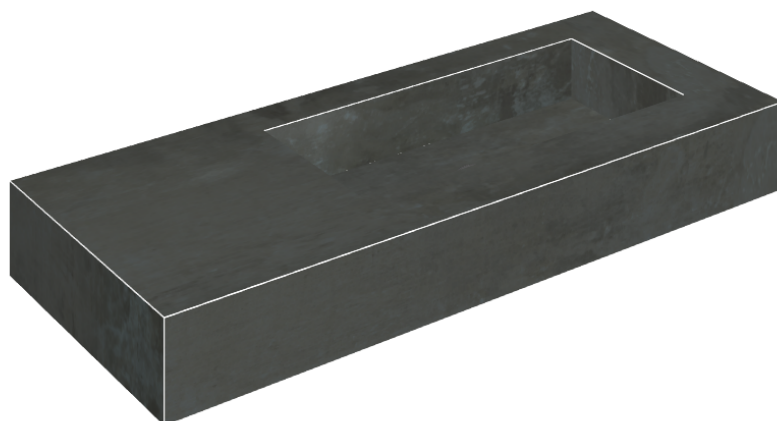

## Washbasin 120 Dx

Rivestimento del  
prodotto  
Surface Steel Matt

I colori e le altre caratteristiche estetiche delle piastrelle presenti nelle illustrazioni presenti sul sito sono puramente indicativi. Guarda sempre i campioni di persona prima dell'acquisto.