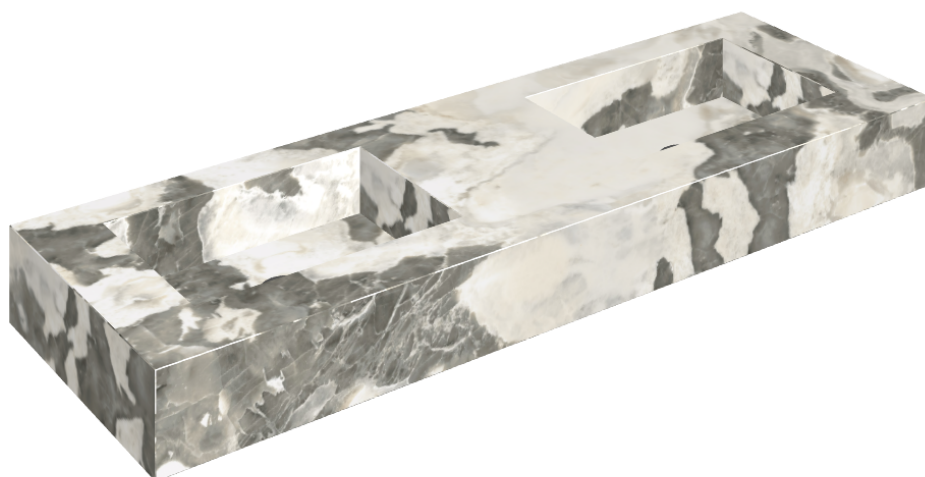

SCHEDA DI CONFIGURAZIONE

Cod. art.: 620810000005

Fly

Washbasin Duo 150

Rivestimento del
prodotto

Stellaris Dover Light
Matt

I colori e le altre caratteristiche estetiche delle piastrelle presenti nelle illustrazioni presenti sul sito sono puramente indicativi. Guarda sempre i campioni di persona prima dell'acquisto.