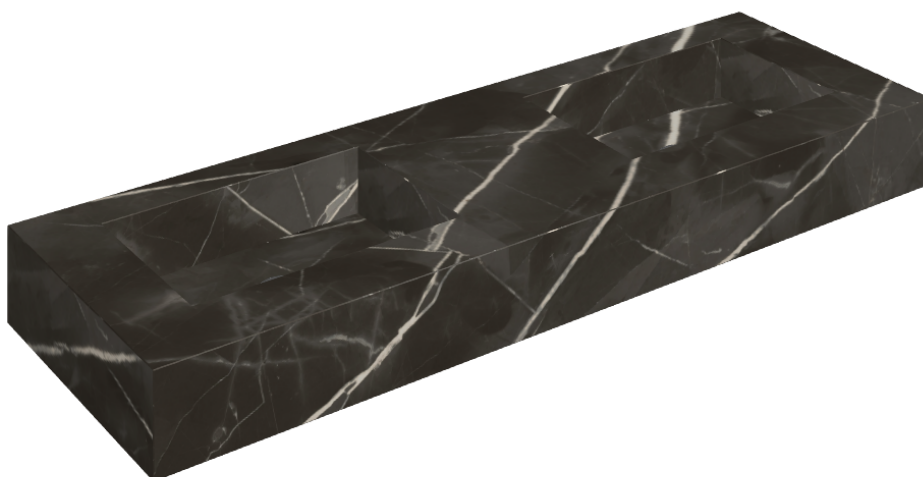

SCHEDA DI CONFIGURAZIONE

Cod. art.: 620810000005

Fly

Washbasin Duo 150

Rivestimento del
prodotto

Stellaris Precious
Black Matt

I colori e le altre caratteristiche estetiche delle piastrelle presenti nelle illustrazioni presenti sul sito sono puramente indicativi. Guarda sempre i campioni di persona prima dell'acquisto.