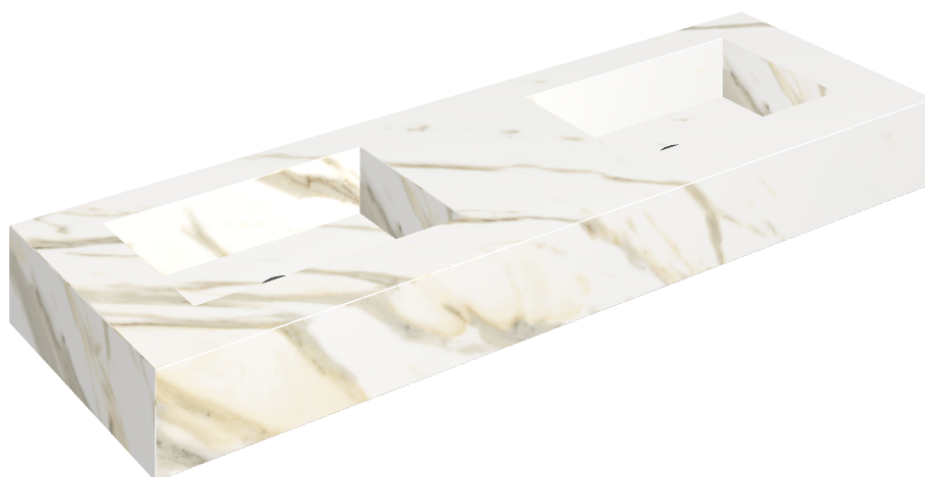

SCHEDA DI CONFIGURAZIONE

Cod. art.: 620810000005

Fly

Washbasin Duo 150

Rivestimento del
prodotto

Stellaris Calacatta
Gold Matt

I colori e le altre caratteristiche estetiche delle piastrelle presenti nelle illustrazioni presenti sul sito sono puramente indicativi. Guarda sempre i campioni di persona prima dell'acquisto.