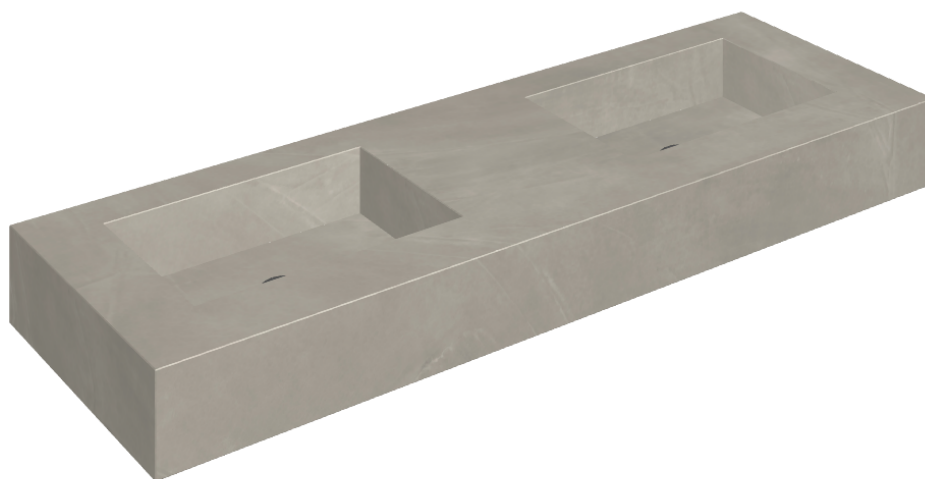

SCHEDA DI CONFIGURAZIONE

Cod. art.: 620810000005

## Washbasin Duo 150

Rivestimento del  
prodotto

Continuum Iron Matt

I colori e le altre caratteristiche estetiche delle piastrelle presenti nelle illustrazioni presenti sul sito sono puramente indicativi. Guarda sempre i campioni di persona prima dell'acquisto.