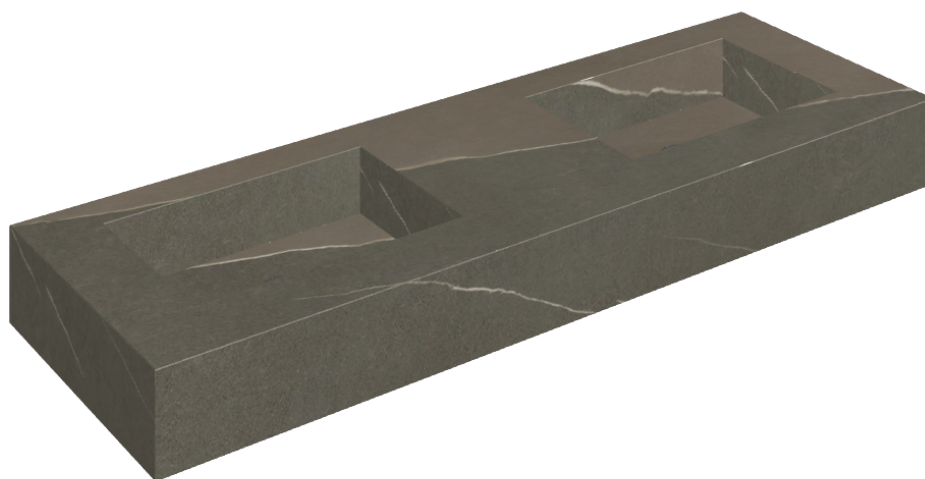

SCHEDA DI CONFIGURAZIONE

Cod. art.: 620810000005

Fly

Washbasin Duo 150

Rivestimento del
prodotto
Metropolis Arcadia
Brown Matt

I colori e le altre caratteristiche estetiche delle piastrelle presenti nelle illustrazioni presenti sul sito sono puramente indicativi. Guarda sempre i campioni di persona prima dell'acquisto.

Trova il punto vendita
autorizzato più vicino:

<https://spb.italonceramica.ru/ru/home/dealer/>