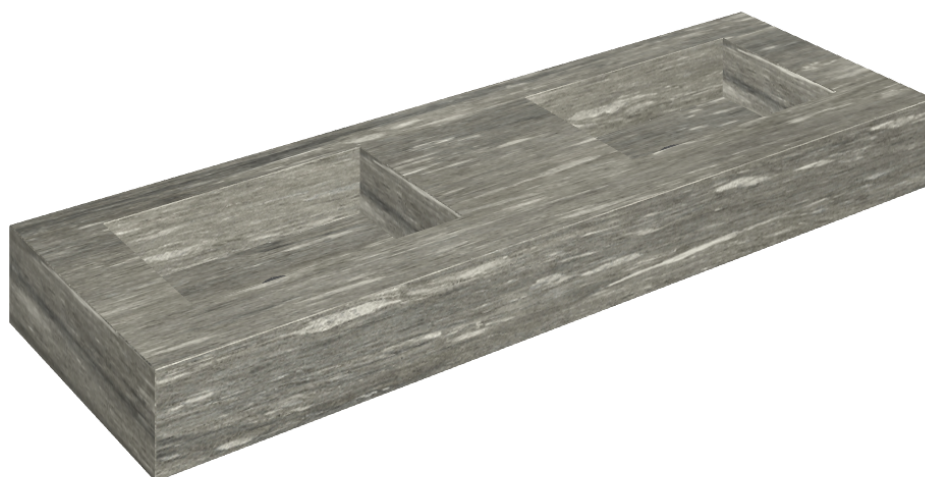

## Washbasin Duo 150

Rivestimento del  
prodotto

Skyfall Grigio Alpino  
Matt

I colori e le altre caratteristiche estetiche delle piastrelle presenti nelle illustrazioni presenti sul sito sono puramente indicativi. Guarda sempre i campioni di persona prima dell'acquisto.