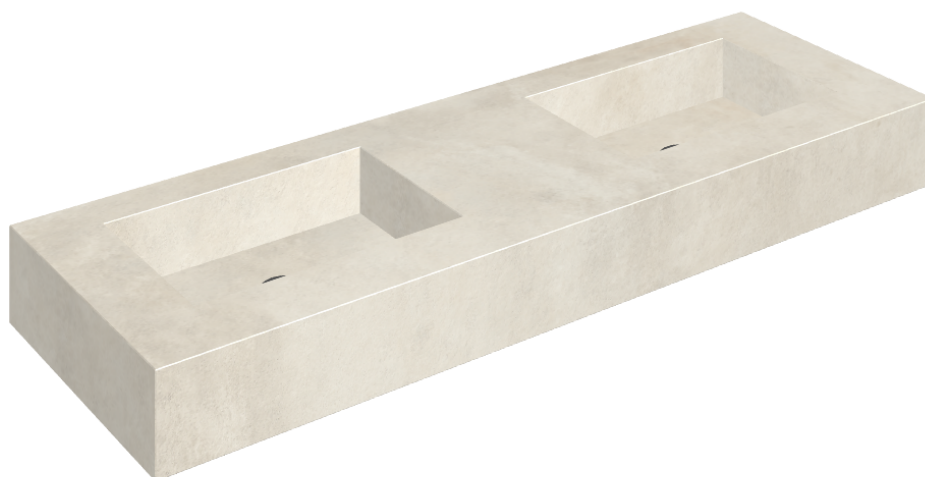

SCHEDA DI CONFIGURAZIONE

Cod. art.: 620810000005

Fly

Washbasin Duo 150

Rivestimento del
prodotto

Millennium Pure Matt

I colori e le altre caratteristiche estetiche delle piastrelle presenti nelle illustrazioni presenti sul sito sono puramente indicativi. Guarda sempre i campioni di persona prima dell'acquisto.