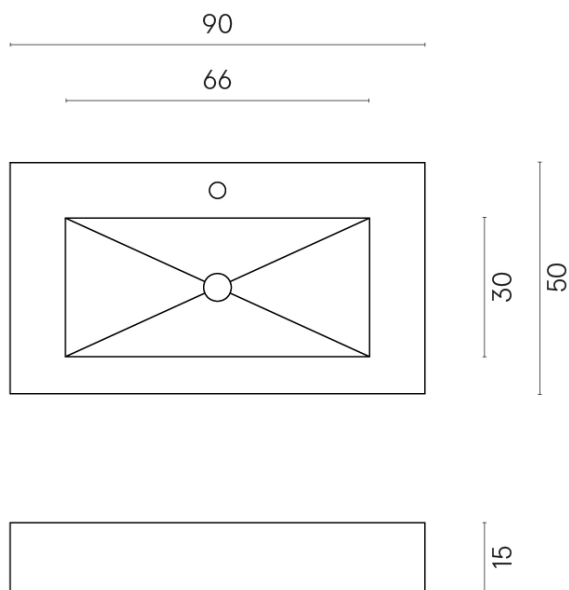

SCHEDA DI CONFIGURAZIONE

Cod. art.: 620810000002

Fly

Washbasin 90

Rivestimento del
prodotto

Eternum Volcano
Matt

I colori e le altre caratteristiche estetiche delle piastrelle presenti nelle illustrazioni presenti sul sito sono puramente indicativi. Guarda sempre i campioni di persona prima dell'acquisto.