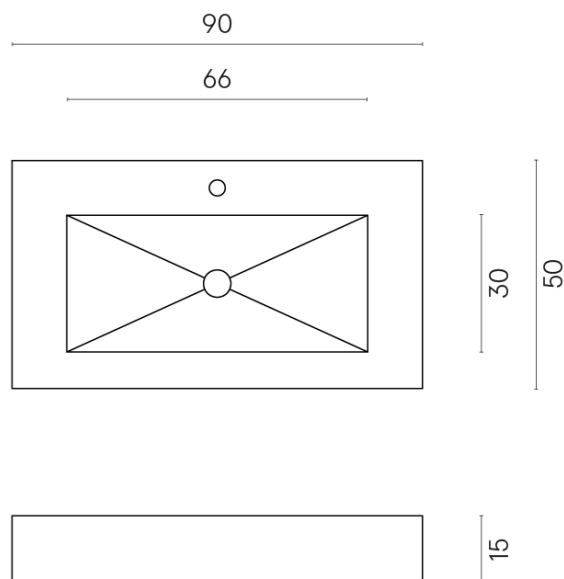

SCHEDA DI CONFIGURAZIONE

Cod. art.: 620810000002

Fly

Washbasin 90

Rivestimento del
prodotto
Eternum Cream Matt

I colori e le altre caratteristiche estetiche delle piastrelle presenti nelle illustrazioni presenti sul sito sono puramente indicativi. Guarda sempre i campioni di persona prima dell'acquisto.