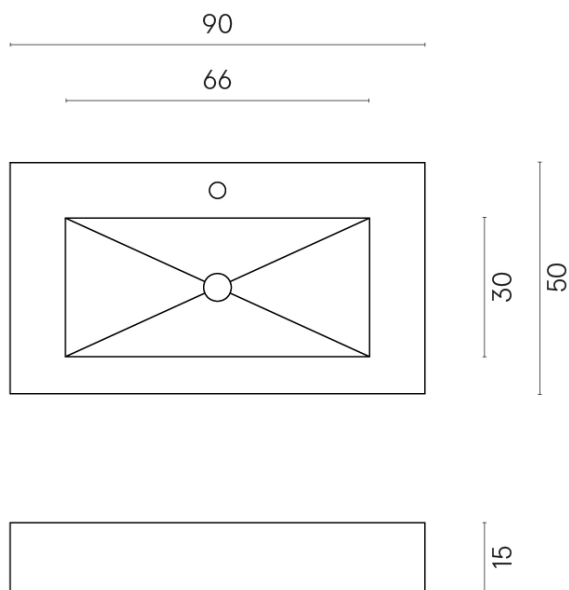

SCHEDA DI CONFIGURAZIONE

Cod. art.: 620810000002

Fly

Washbasin 90

Rivestimento del
prodotto

Continuum Brass
Gold Honed

I colori e le altre caratteristiche estetiche delle piastrelle presenti nelle illustrazioni presenti sul sito sono puramente indicativi. Guarda sempre i campioni di persona prima dell'acquisto.