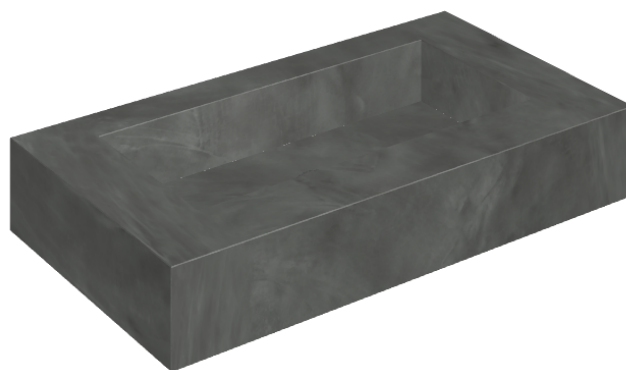

## Washbasin 90

Rivestimento del  
prodotto

Continuum Petrol  
Matt

I colori e le altre caratteristiche estetiche delle piastrelle presenti nelle illustrazioni presenti sul sito sono puramente indicativi. Guarda sempre i campioni di persona prima dell'acquisto.