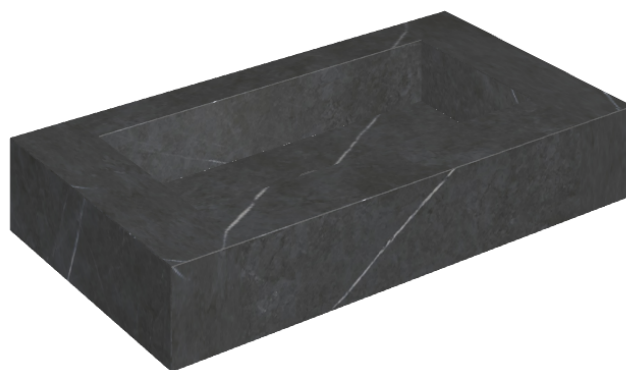

SCHEDA DI CONFIGURAZIONE

Cod. art.: 620810000002

Fly

Washbasin 90

Rivestimento del
prodotto
Metropolis Imperial
Black Matt

I colori e le altre caratteristiche estetiche delle piastrelle presenti nelle illustrazioni presenti sul sito sono puramente indicativi. Guarda sempre i campioni di persona prima dell'acquisto.