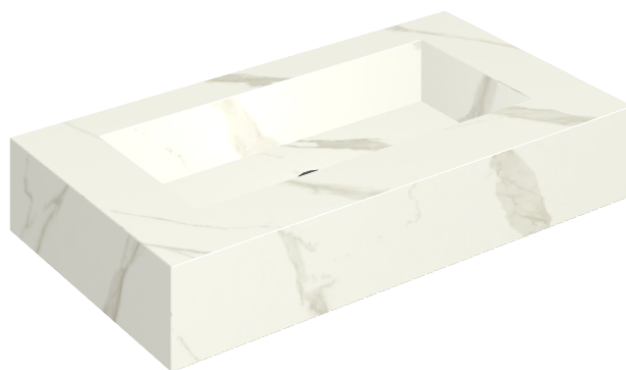

SCHEDA DI CONFIGURAZIONE

Cod. art.: 620810000002

Fly

Washbasin 90

Rivestimento del
prodotto

Metropolis Calacatta
Gold Matt

I colori e le altre caratteristiche estetiche delle piastrelle presenti nelle illustrazioni presenti sul sito sono puramente indicativi. Guarda sempre i campioni di persona prima dell'acquisto.