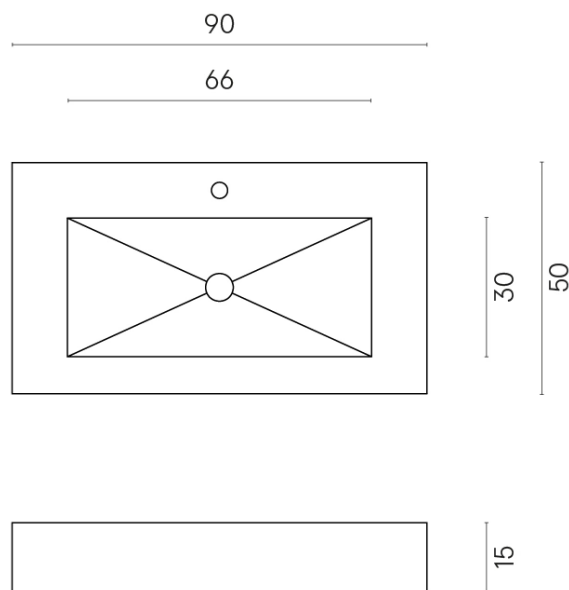

SCHEDA DI CONFIGURAZIONE

Cod. art.: 620810000002

Fly

Washbasin 90

Rivestimento del
prodotto

Millennium Iron Matt

I colori e le altre caratteristiche estetiche delle piastrelle presenti nelle illustrazioni presenti sul sito sono puramente indicativi. Guarda sempre i campioni di persona prima dell'acquisto.