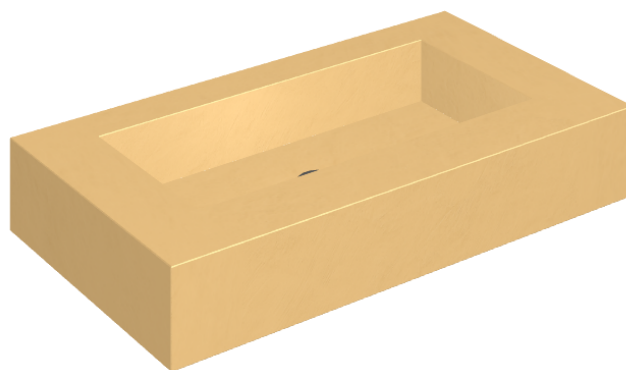

SCHEDA DI CONFIGURAZIONE

Cod. art.: 620810000002

Fly

Washbasin 90

Rivestimento del
prodotto
Surface Sun Honed
Satin

I colori e le altre caratteristiche estetiche delle piastrelle presenti nelle illustrazioni presenti sul sito sono puramente indicativi. Guarda sempre i campioni di persona prima dell'acquisto.