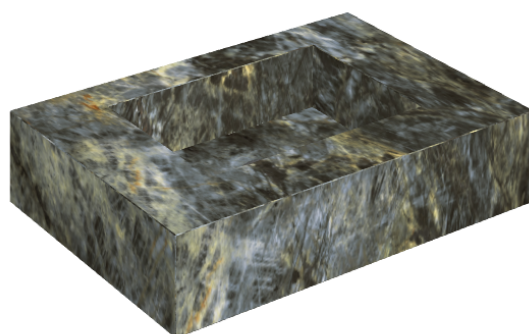

SCHEDA DI CONFIGURAZIONE

Cod. art.: 620810000001

Fly

Water Basin 70

Rivestimento del
prodotto

Stellaris Madagascar
Dark Matt

I colori e le altre caratteristiche estetiche delle piastrelle presenti nelle illustrazioni presenti sul sito sono puramente indicativi. Guarda sempre i campioni di persona prima dell'acquisto.