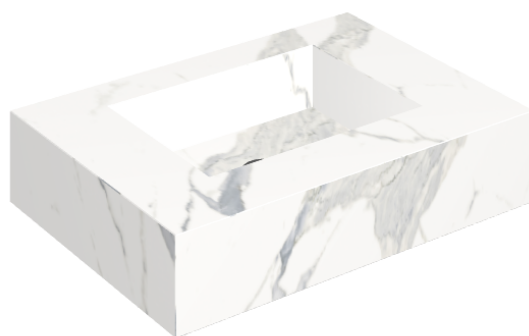

SCHEDA DI CONFIGURAZIONE

Cod. art.: 620810000001

Fly

Water Basin 70

Rivestimento del
prodotto

Stellaris Statuario
White Matt

I colori e le altre caratteristiche estetiche delle piastrelle presenti nelle illustrazioni presenti sul sito sono puramente indicativi. Guarda sempre i campioni di persona prima dell'acquisto.