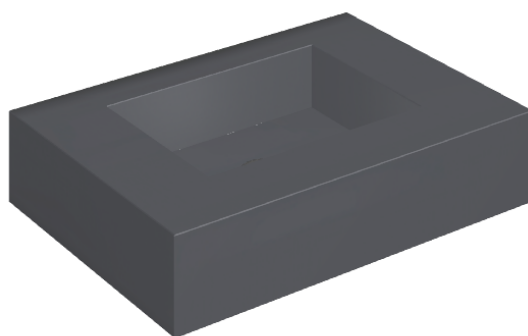

## Water Basin 70

Rivestimento del  
prodotto

Eternum Glass Avio  
Lux

I colori e le altre caratteristiche estetiche delle piastrelle presenti nelle illustrazioni presenti sul sito sono puramente indicativi. Guarda sempre i campioni di persona prima dell'acquisto.