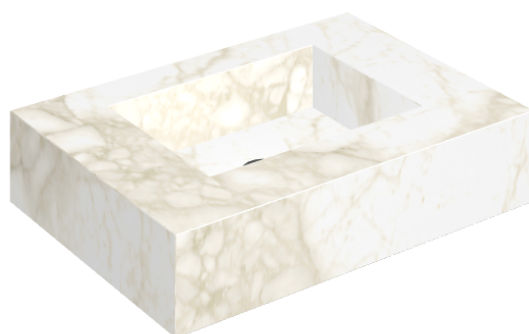

SCHEDA DI CONFIGURAZIONE

Cod. art.: 620810000001

Fly

Water Basin 70

Rivestimento del
prodotto
Eternum Carrara Lux

I colori e le altre caratteristiche estetiche delle piastrelle presenti nelle illustrazioni presenti sul sito sono puramente indicativi. Guarda sempre i campioni di persona prima dell'acquisto.