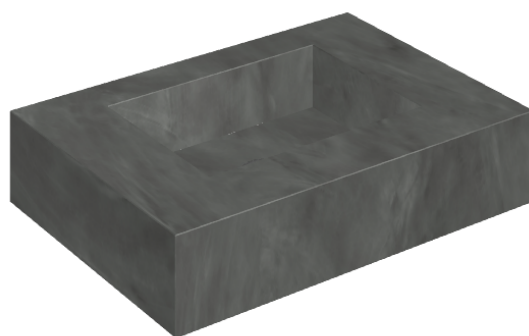

SCHEDA DI CONFIGURAZIONE

Cod. art.: 620810000001

Fly

Water Basin 70

Rivestimento del
prodotto

Continuum Petrol
Matt

I colori e le altre caratteristiche estetiche delle piastrelle presenti nelle illustrazioni presenti sul sito sono puramente indicativi. Guarda sempre i campioni di persona prima dell'acquisto.