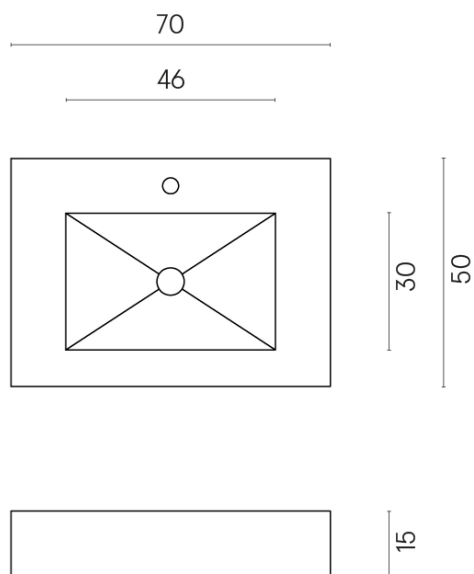

SCHEDA DI CONFIGURAZIONE

Cod. art.: 620810000001

Fly

Water Basin 70

Rivestimento del
prodotto

Metropolis Desert
Beige Matt

I colori e le altre caratteristiche estetiche delle piastrelle presenti nelle illustrazioni presenti sul sito sono puramente indicativi. Guarda sempre i campioni di persona prima dell'acquisto.