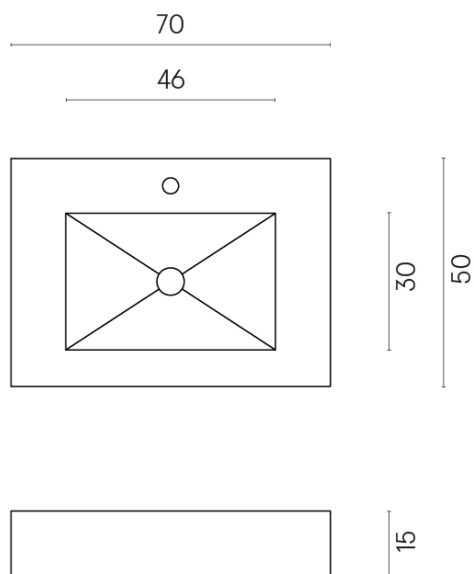

SCHEDA DI CONFIGURAZIONE

Cod. art.: 620810000001

Fly

Water Basin 70

Rivestimento del
prodotto

Metropolis Royal Ivory
Matt

I colori e le altre caratteristiche estetiche delle piastrelle presenti nelle illustrazioni presenti sul sito sono puramente indicativi. Guarda sempre i campioni di persona prima dell'acquisto.