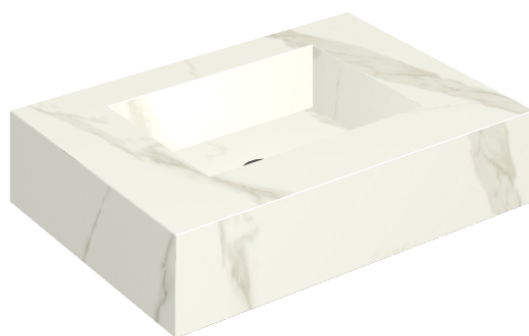

## Water Basin 70

Rivestimento del  
prodotto

Metropolis Calacatta  
Gold Matt

I colori e le altre caratteristiche estetiche delle piastrelle presenti nelle illustrazioni presenti sul sito sono puramente indicativi. Guarda sempre i campioni di persona prima dell'acquisto.