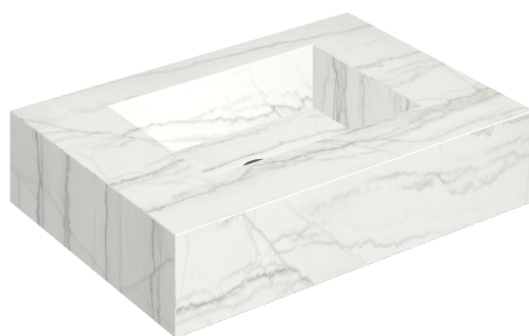

## Water Basin 70

Rivestimento del  
prodotto

Charme Advance  
Platinum White Matt

I colori e le altre caratteristiche estetiche delle piastrelle presenti nelle illustrazioni presenti sul sito sono puramente indicativi. Guarda sempre i campioni di persona prima dell'acquisto.