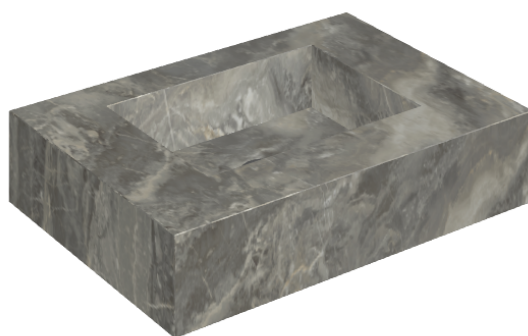

SCHEDA DI CONFIGURAZIONE

Cod. art.: 620810000001

Fly

Water Basin 70

Rivestimento del
prodotto

Charme Deluxe Grigio
Orobico Matt

I colori e le altre caratteristiche estetiche delle piastrelle presenti nelle illustrazioni presenti sul sito sono puramente indicativi. Guarda sempre i campioni di persona prima dell'acquisto.