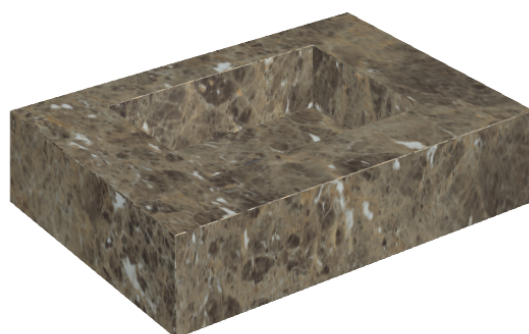

SCHEDA DI CONFIGURAZIONE

Cod. art.: 620810000001

Fly

Water Basin 70

Rivestimento del
prodotto

Charme Deluxe
Emperador Dark Matt

I colori e le altre caratteristiche estetiche delle piastrelle presenti nelle illustrazioni presenti sul sito sono puramente indicativi. Guarda sempre i campioni di persona prima dell'acquisto.