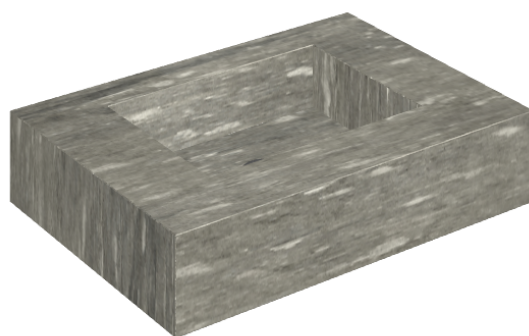

## Water Basin 70

Rivestimento del  
prodotto

Skyfall Grigio Alpino  
Matt

I colori e le altre caratteristiche estetiche delle piastrelle presenti nelle illustrazioni presenti sul sito sono puramente indicativi. Guarda sempre i campioni di persona prima dell'acquisto.