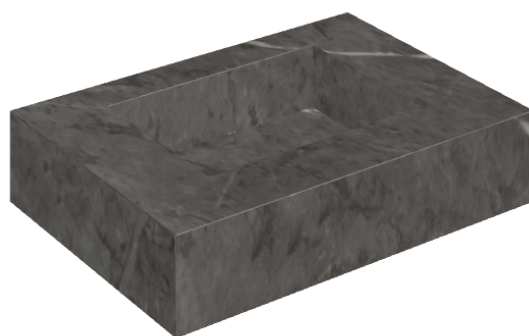

SCHEDA DI CONFIGURAZIONE

Cod. art.: 620810000001

Fly

Water Basin 70

Rivestimento del
prodotto

Charme Evo Antracite
Matt

I colori e le altre caratteristiche estetiche delle piastrelle presenti nelle illustrazioni presenti sul sito sono puramente indicativi. Guarda sempre i campioni di persona prima dell'acquisto.