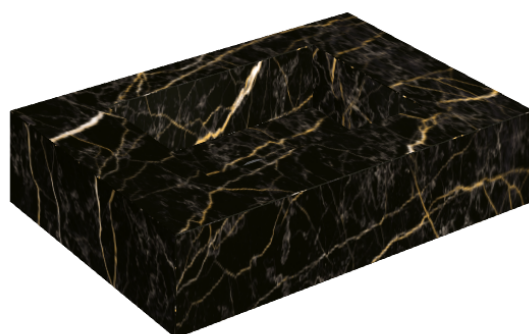

## Water Basin 70

Rivestimento del  
prodotto

Charme Extra Laurent  
Matt

I colori e le altre caratteristiche estetiche delle piastrelle presenti nelle illustrazioni presenti sul sito sono puramente indicativi. Guarda sempre i campioni di persona prima dell'acquisto.