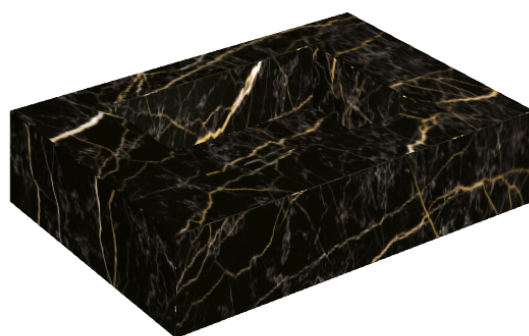

SCHEDA DI CONFIGURAZIONE

Cod. art.: 620810000001

Fly

Water Basin 70

Rivestimento del
prodotto

Charme Extra Laurent
Matt

I colori e le altre caratteristiche estetiche delle piastrelle presenti nelle illustrazioni presenti sul sito sono puramente indicativi. Guarda sempre i campioni di persona prima dell'acquisto.