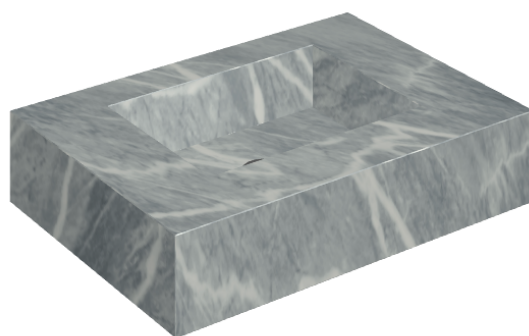

## Water Basin 70

Rivestimento del  
prodotto

Charme Extra Atlantic  
Matt

I colori e le altre caratteristiche estetiche delle piastrelle presenti nelle illustrazioni presenti sul sito sono puramente indicativi. Guarda sempre i campioni di persona prima dell'acquisto.