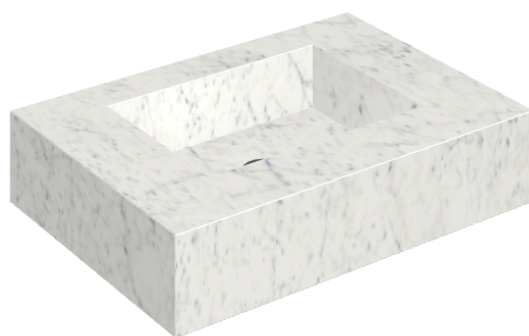

SCHEDA DI CONFIGURAZIONE

Cod. art.: 620810000001

Fly

Water Basin 70

Rivestimento del
prodotto

Charme Extra Carrara
Matt

I colori e le altre caratteristiche estetiche delle piastrelle presenti nelle illustrazioni presenti sul sito sono puramente indicativi. Guarda sempre i campioni di persona prima dell'acquisto.