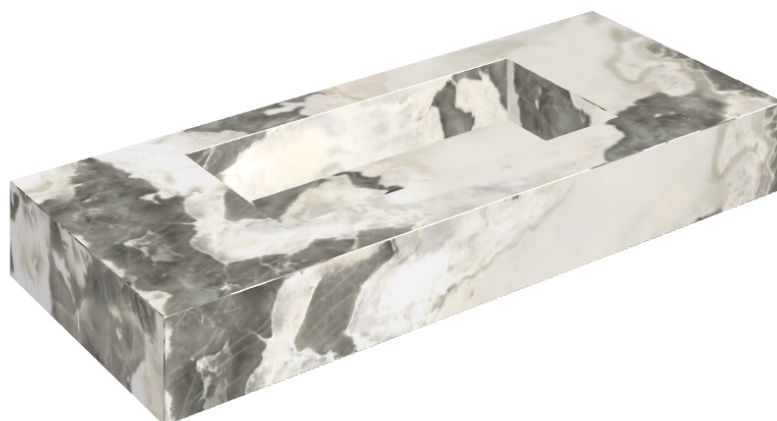

## Washbasin 120

Rivestimento del  
prodotto

Stellaris Dover Light  
Matt

I colori e le altre caratteristiche estetiche delle piastrelle presenti nelle illustrazioni presenti sul sito sono puramente indicativi. Guarda sempre i campioni di persona prima dell'acquisto.