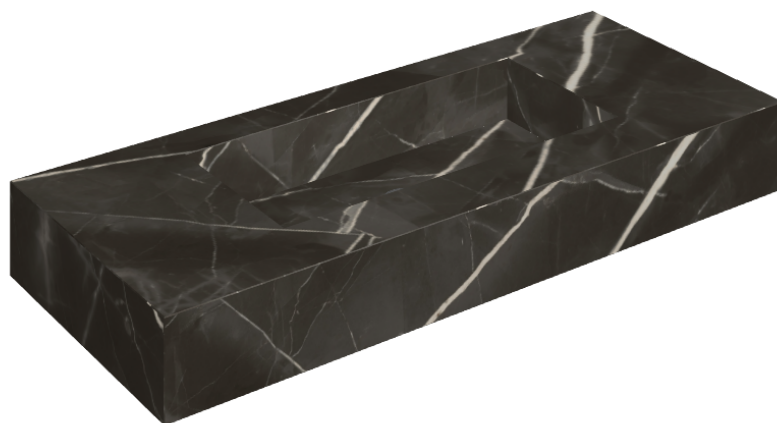

SCHEDA DI CONFIGURAZIONE

Cod. art.: 620810000003

Fly

Washbasin 120

Rivestimento del
prodotto

Stellaris Precious
Black Matt

I colori e le altre caratteristiche estetiche delle piastrelle presenti nelle illustrazioni presenti sul sito sono puramente indicativi. Guarda sempre i campioni di persona prima dell'acquisto.