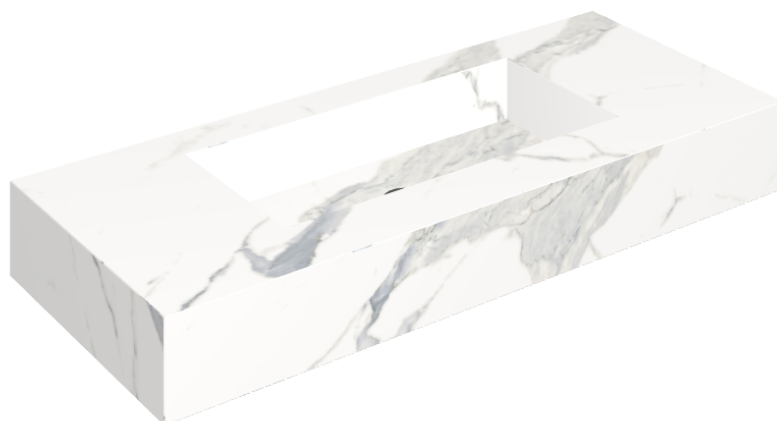

SCHEDA DI CONFIGURAZIONE

Cod. art.: 620810000003

Fly

Washbasin 120

Rivestimento del
prodotto

Stellaris Statuario
White Matt

I colori e le altre caratteristiche estetiche delle piastrelle presenti nelle illustrazioni presenti sul sito sono puramente indicativi. Guarda sempre i campioni di persona prima dell'acquisto.