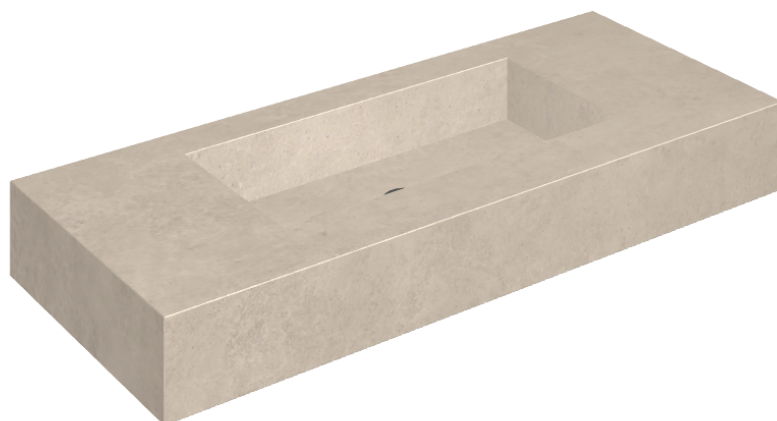

## Washbasin 120

Rivestimento del  
prodotto

Eternum Cream Matt

I colori e le altre caratteristiche estetiche delle piastrelle presenti nelle illustrazioni presenti sul sito sono puramente indicativi. Guarda sempre i campioni di persona prima dell'acquisto.