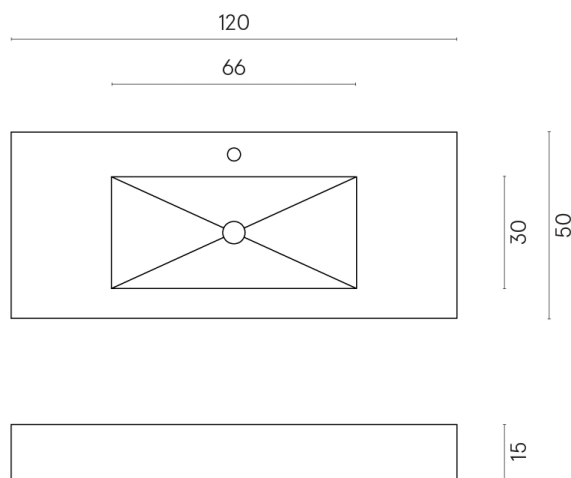

SCHEDA DI CONFIGURAZIONE

Cod. art.: 620810000003

Fly

Washbasin 120

Rivestimento del
prodotto
Continuum Pure Matt

I colori e le altre caratteristiche estetiche delle piastrelle presenti nelle illustrazioni presenti sul sito sono puramente indicativi. Guarda sempre i campioni di persona prima dell'acquisto.